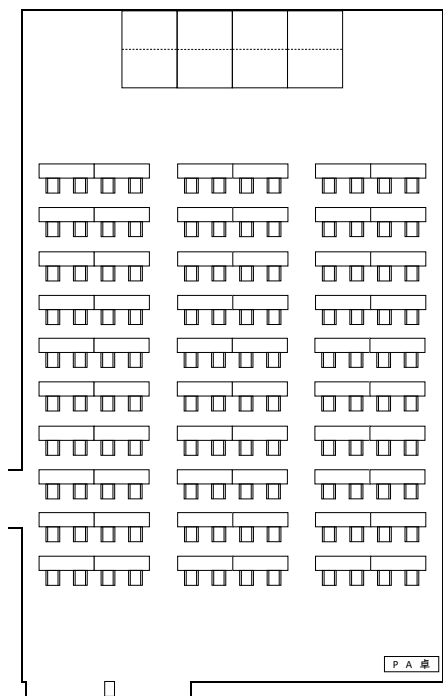

アイリス

レイアウト例

スクール 120名

口の字 60名

円卓 120名

ご予約・お問い合わせ

TEL 019-625-2226 (宴会予約直通)