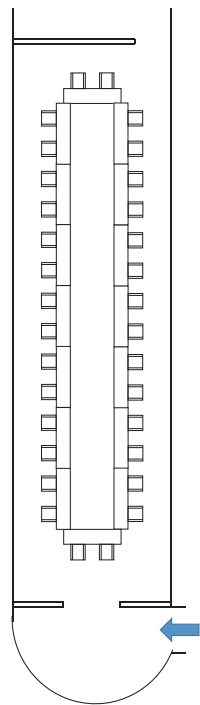

クローバー

レイアウト例

スクール 32名

口の字 32名

円卓 40名

ご予約・お問い合わせ

TEL 019-625-2226 (宴会予約直通)