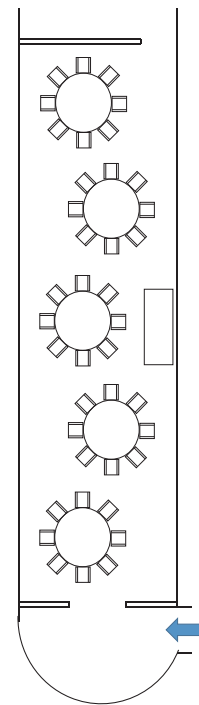

クローバー

レイアウト例

スクール 32名

口の字 32名

円卓 40名

ご予約・お問い合わせ

TEL 019-625-2226 (宴会予約直通)