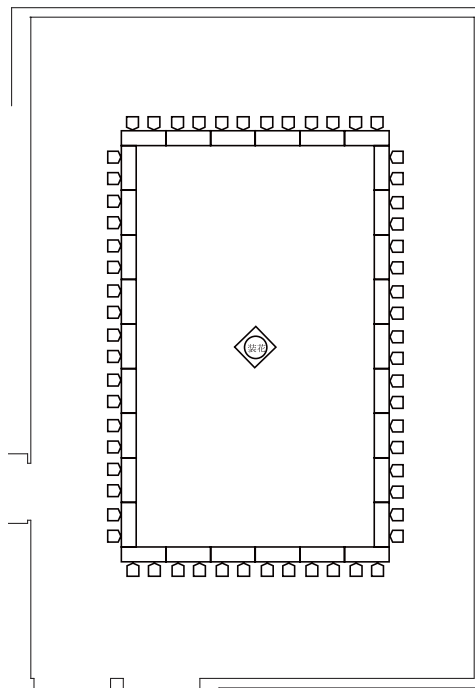

アイリス

レイアウト例

最大収容人数：スクール 180名
シアター 300名
面積：346㎡

スクール 100名

□の字 60名

ご予約・お問い合わせ

TEL 019-625-2226 (宴会予約直通)