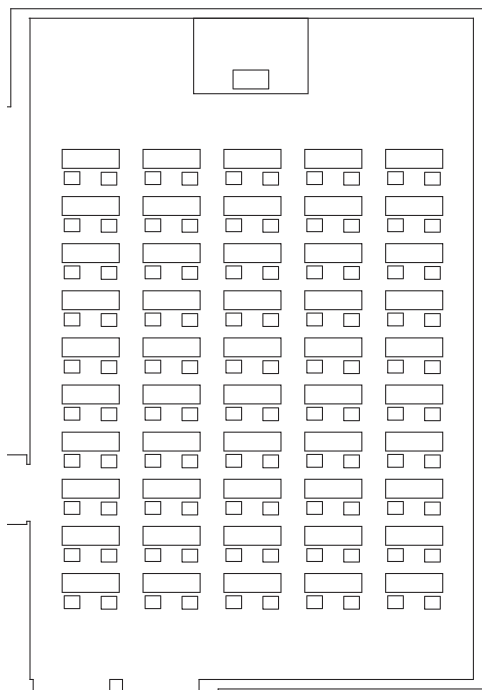

アイリス

レイアウト例

最大収容人数：スクール 180名
シアター 300名
面積：346㎡

スクール 100名

□の字 60名

ご予約・お問い合わせ

TEL 019-625-2226 (宴会予約直通)