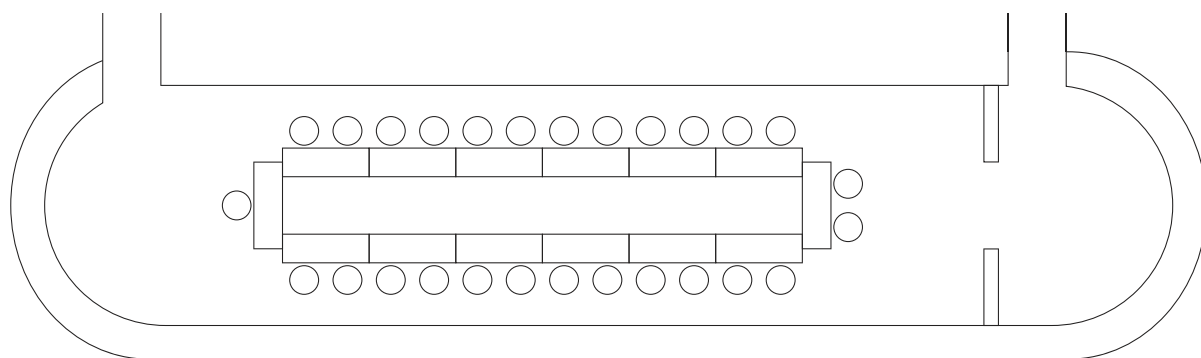

クローバー

レイアウト例

スクール 10名

口の字 27名

最大収容人数：スクール 42名

シアター 70名

面積：108㎡

ご予約・お問い合わせ