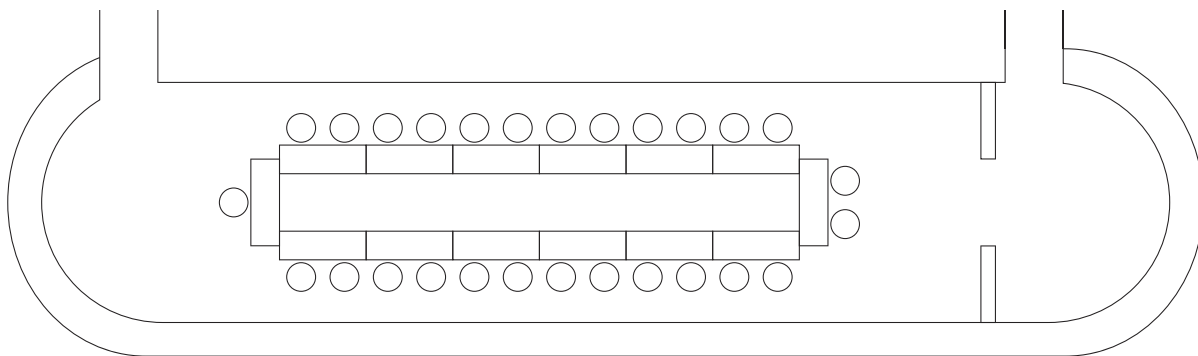

## レイアウト例

スクール 10名

口の字 27名

最大収容人数：スクール 42名  
シアター 70名  
面積：148㎡

ご予約・お問い合わせ

**TEL 019-625-2226** (宴会予約直通)